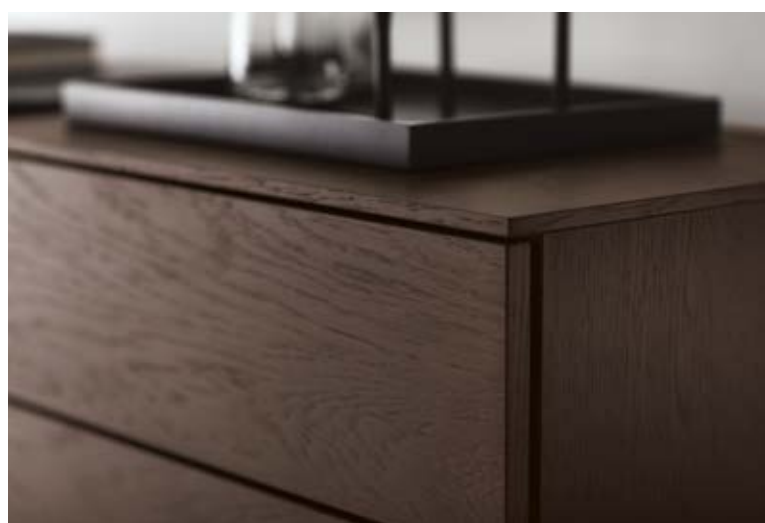

01 Drehtürenschränk

CONTUR MATERA

Lack matt, Muschelgrau,
Wildeiche Coffee, innen lackiert,
Grifflos Push to Open,
BHT ca. 301x235x60 cm, 4.779,-

02 Kommode

CONTUR MATERA

Lack matt, Wildeiche Espresso,
1 Tür, 5 Schubladen,
Grifflos Push to Open, 2.758,-

02