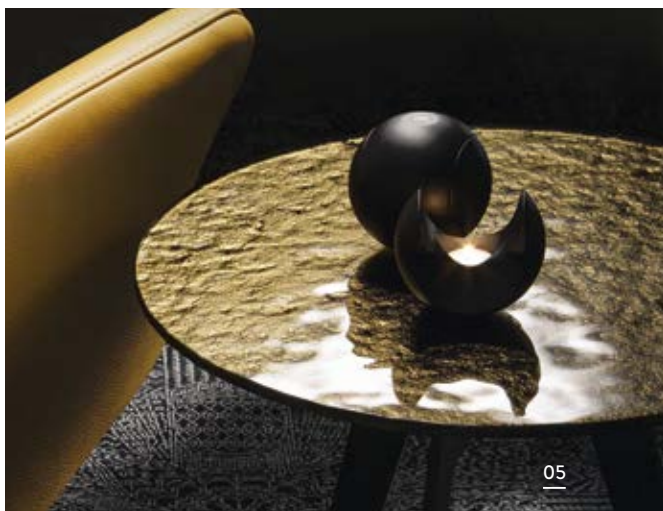

VIELFÄLTIGE TISCHE MIT GLANZVOLLER WIRKUNG

Leichtfüßig, beweglich, anpassungsfähig und dabei eine Augenweide für ÄsthetInnen. Die Beistell- und Couchtische von CONTUR SUSA vereinen diese Ansprüche und stellen damit unter Beweis, was alle guten Designmöbel ausmacht: Form und Funktion gehen Hand in Hand. Ob in Weiß oder Schwarz – die puristischen Formen passen sich perfekt an jedes Sofa und an jede Armlehne an. Alle Tische lassen sich einfach verschieben und genau dort platzieren, wo sie gerade gebraucht werden. Die Bezeichnung edel trifft es. Aus welchem Material die Tischplatten auch gefertigt sind, aus hochwertigem Schmelz- oder Rauchglas, aus Keramik oder Asteiche, sie strahlen die Leichtigkeit wirklicher Noblesse aus, die durch die dreibeinigen filigranen Tischgestelle aus pulverbeschichteter Metallfaser betont wird.